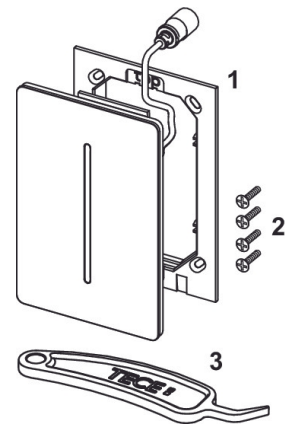

TECEfilo-Solid sensorplate for urinal

Produktbeskrivelse

TECEfilo-Solid Sensorplate i rustfritt stål.
Berøringsfri infrarød betjeningsplate for kombinasjon med TECEfilo ventilenhet.
Kompatibel med TECEfilo Ventilenhet 230/12V eller 7,2V.
Egnet for TECE urinal ventilhus U 2.
Festeskruer skjules av sensorplata.

Leveranseomfang

- Flat dekkpanel med sensorfelt og skrufeste
- Monteringsmateriell
- Programmeringsnøkkel

Følgende varenummer inngår i systemet

Art.nr	Beskrivelse / Farge
6103004	Hvit blank
6103005	Hvit matt
6103009	Sort matt
6103006	børstet rustfritt stål
6103007	børstet rustfritt stål anti-fingermerke
6103008	Forkrommet

Tilgjengelige reservedeler

Pos	Art.nr	Beskrivelse
1	6123135	TECEfilo-Solid bakplate grå
	6123136	TECEfilo-Solid bakplate sort
	6123137	TECEfilo-Solid bakplate hvit
	6123133	TECEfilo bakplate for TECEfilo i rustfritt stål og glass
	6123134	TECEfilo bakplate for TECEfilo i kunststoff
2	6102906	TECEfilo Festeskruer 4 stk. reservedel
3	6102909	Verktøy f/betjeningsplater demontering/programmering