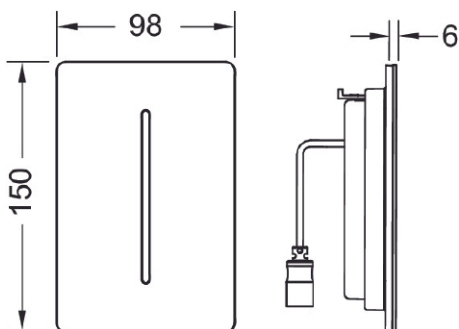

TECEfilo-Solid sensorplate for urinal

Produktbeskrivelse

TECEfilo-Solid Sensorplate i rustfritt stål.
Berøringsfri infrarød betjeningsplate for kombinasjon med TECEfilo ventilenhet.
Kompatibel med TECEfilo Ventilenhet 230/12V eller 7,2V.
Egnet for TECE urinal ventilhus U 2.
Festeskruer skjules av sensorplata.

Innstillinger (via TECEsmartcontrol-appen):

Spyletid

Vannbesparende pausefunksjon

Funksjon for urinal med sete

Rengjøringsmodus

Forspyling

Hygienespyling

Mål (mm)

Leveranseomfang

- Flat dekkpanel med sensorfelt og skrufeste
- Monteringsmateriell
- Programmeringsnøkkel

Følgende varenummer inngår i systemet

Art.nr	Beskrivelse / Farge
6103004	Hvit blank
6103005	Hvit matt
6103009	Sort matt
6103006	børstet rustfritt stål
6103007	børstet rustfritt stål anti-fingermerke
6103008	Forkrommet